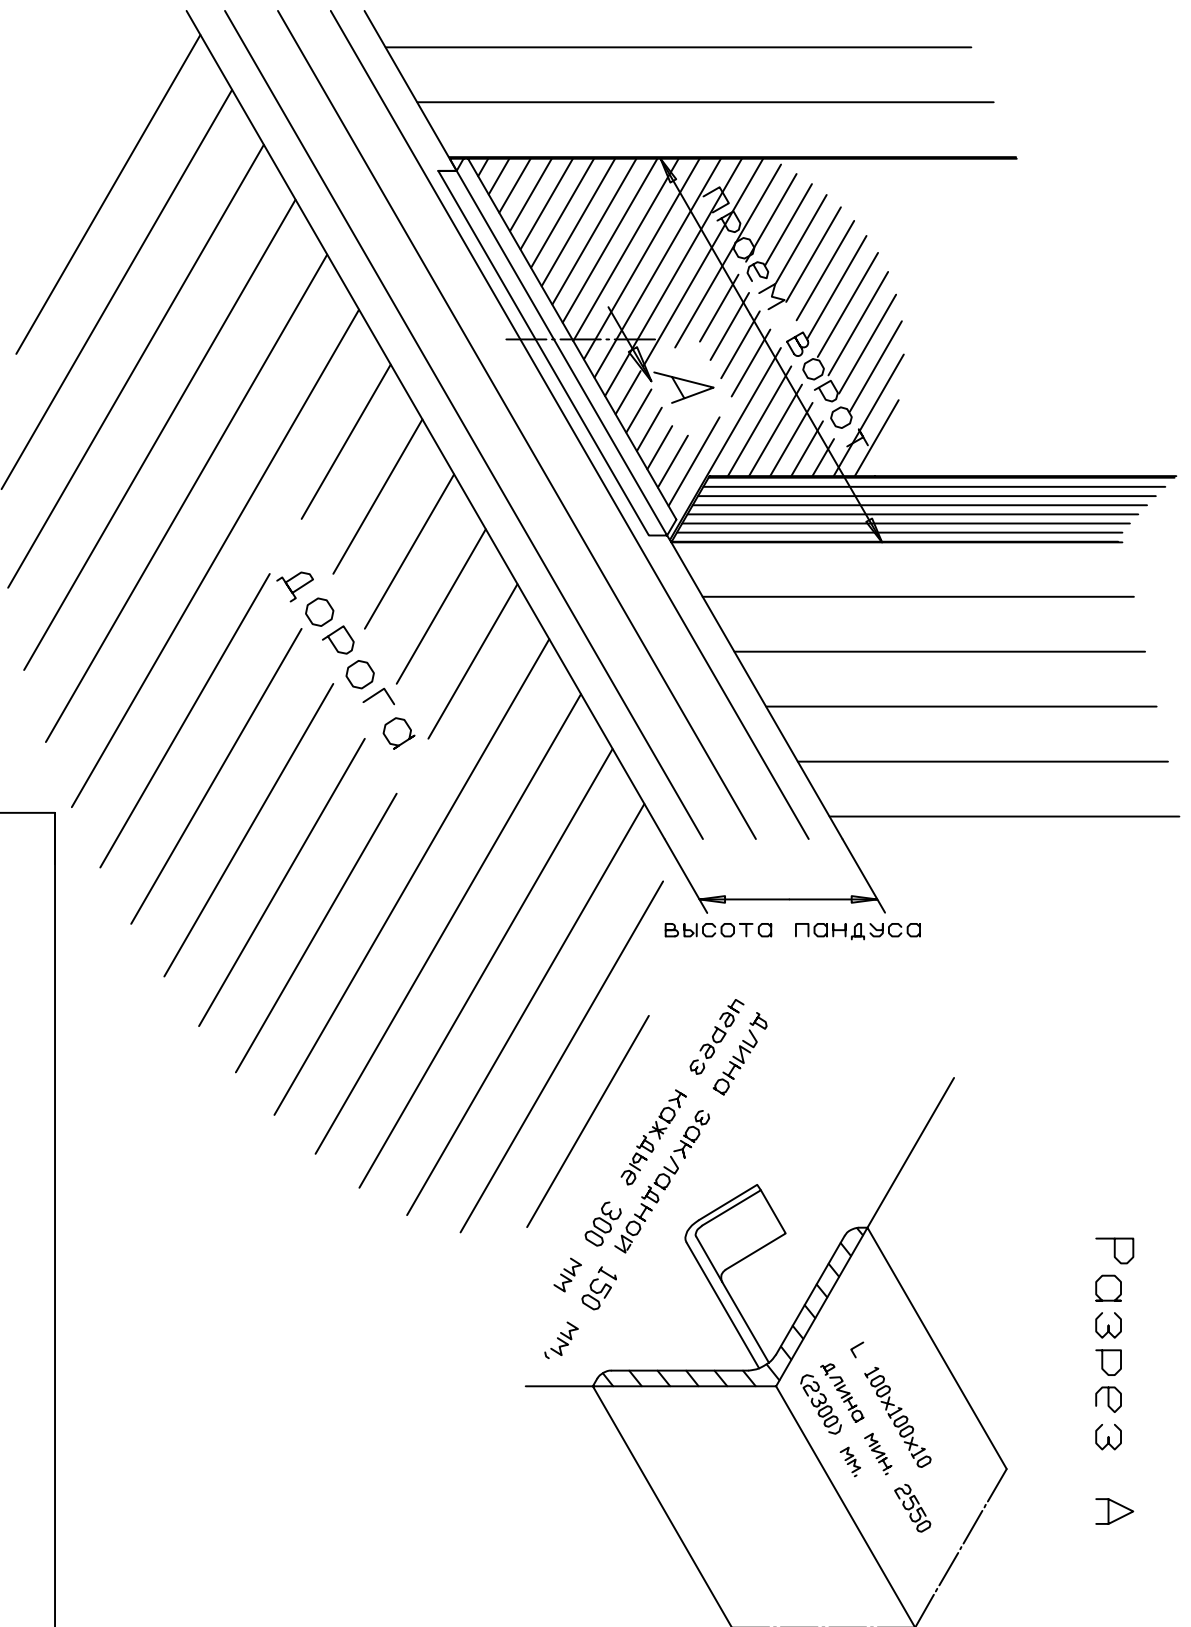

Разрез А

LA 2000 (72) навесной монтаж

model

**sterfil**

KOOSTERTILLE  
HOLLAND

scale :

date :

dwg.no.:

LA-01-DP

rev.:

A

dim.:

mm